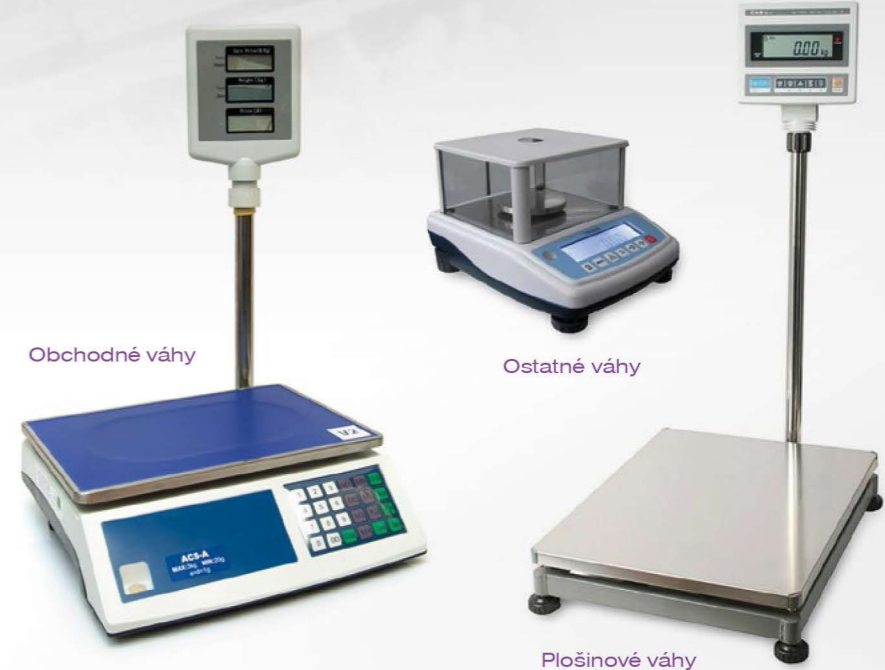

Najširšia ponuka váh na Slovensku

S rôznym rozsahom váživosti

Digitálne váhy

Obchodné váhy

Ostatné váhy

T-Scale

CAS

ACS